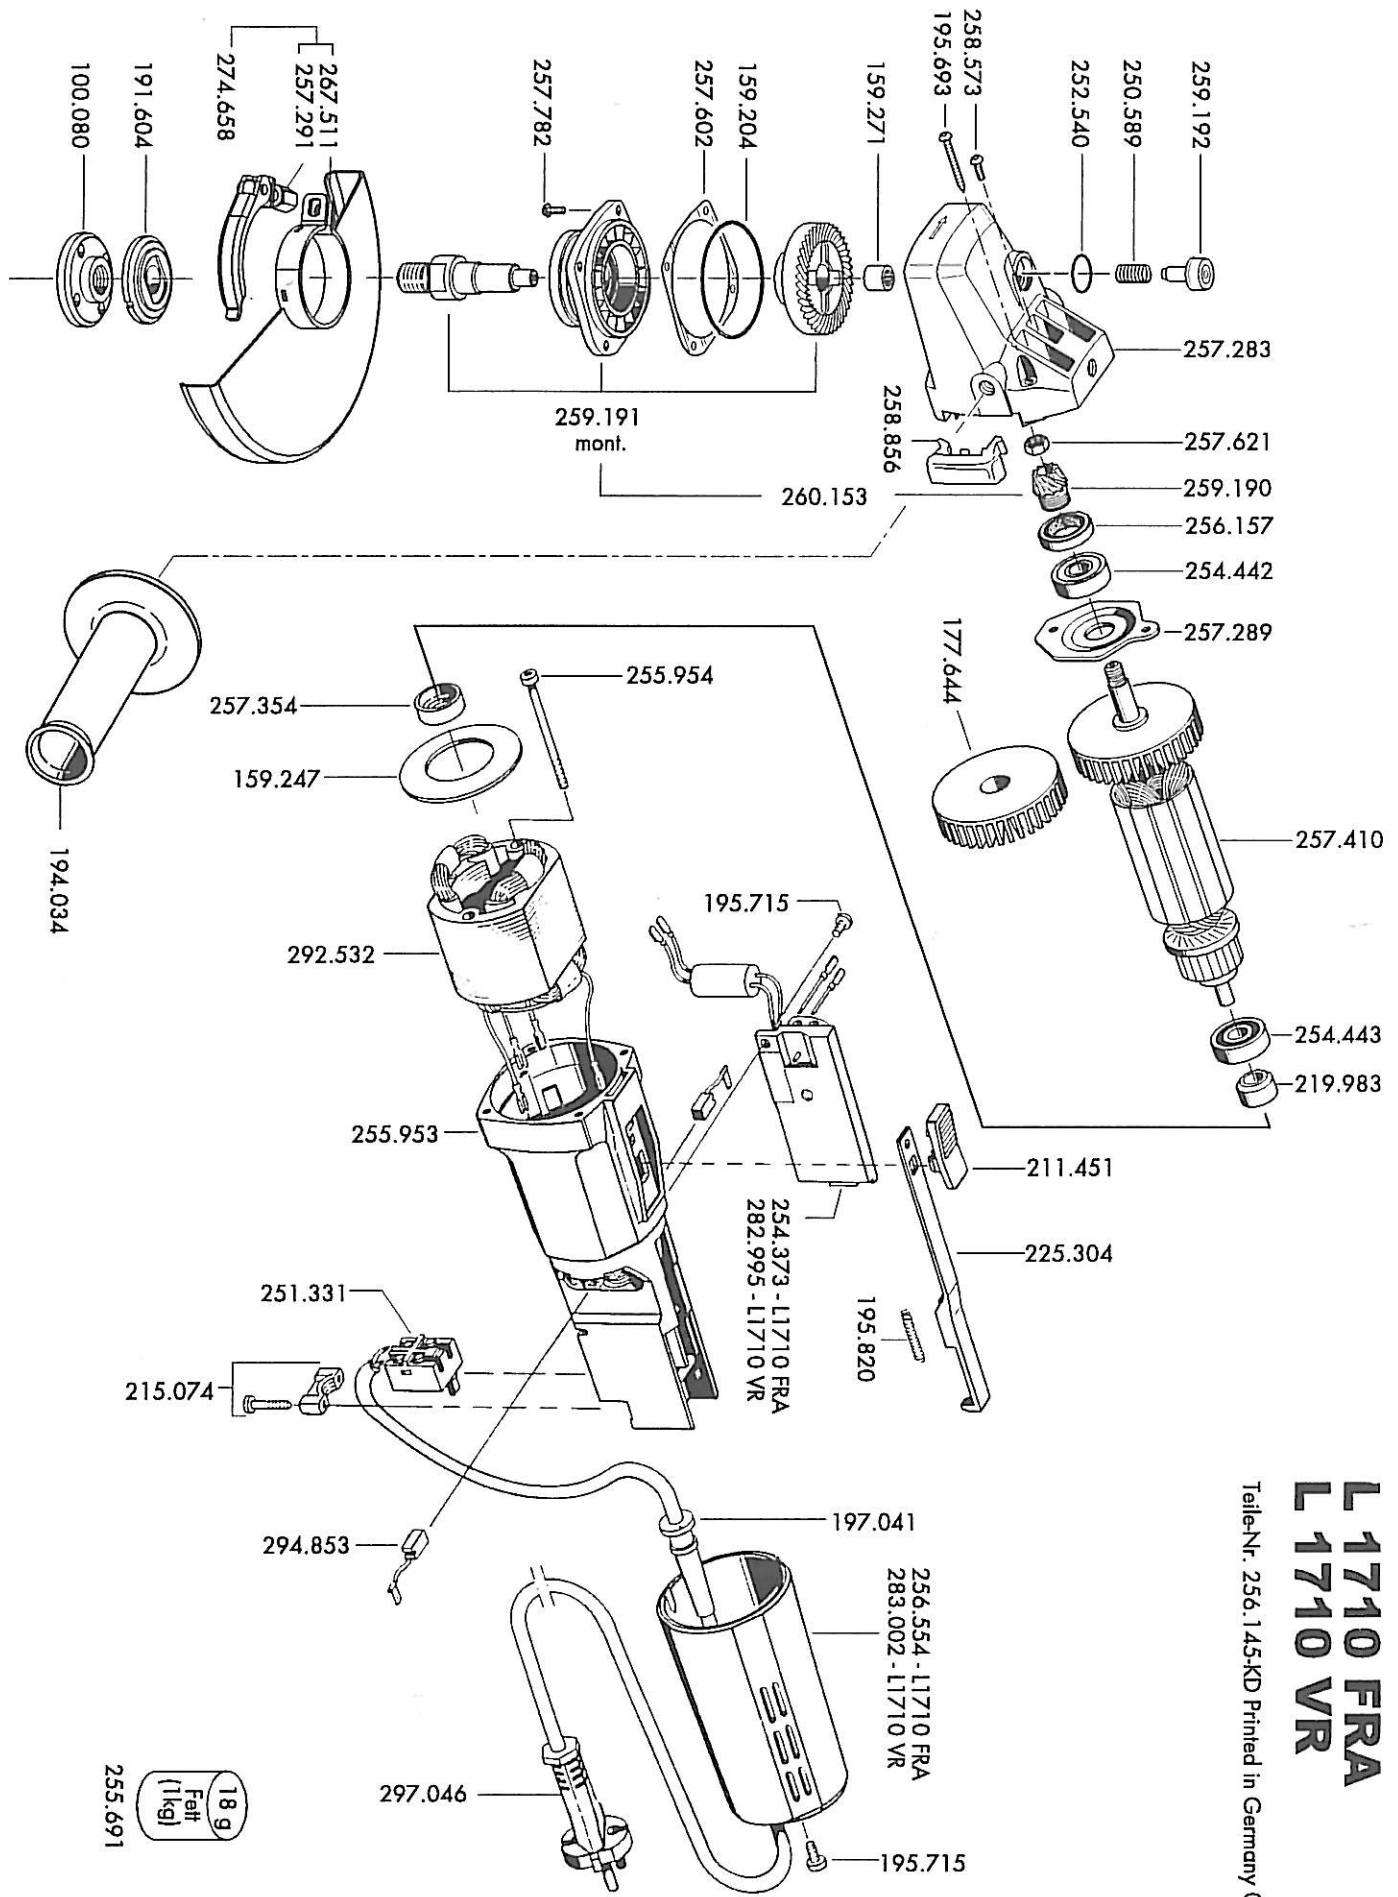

# L 1710 FRA L 1710 VR

Teil-Nr. 256.145-KD Printed in Germany 08/02

18 g  
Fett  
(1 kg)  
255.691