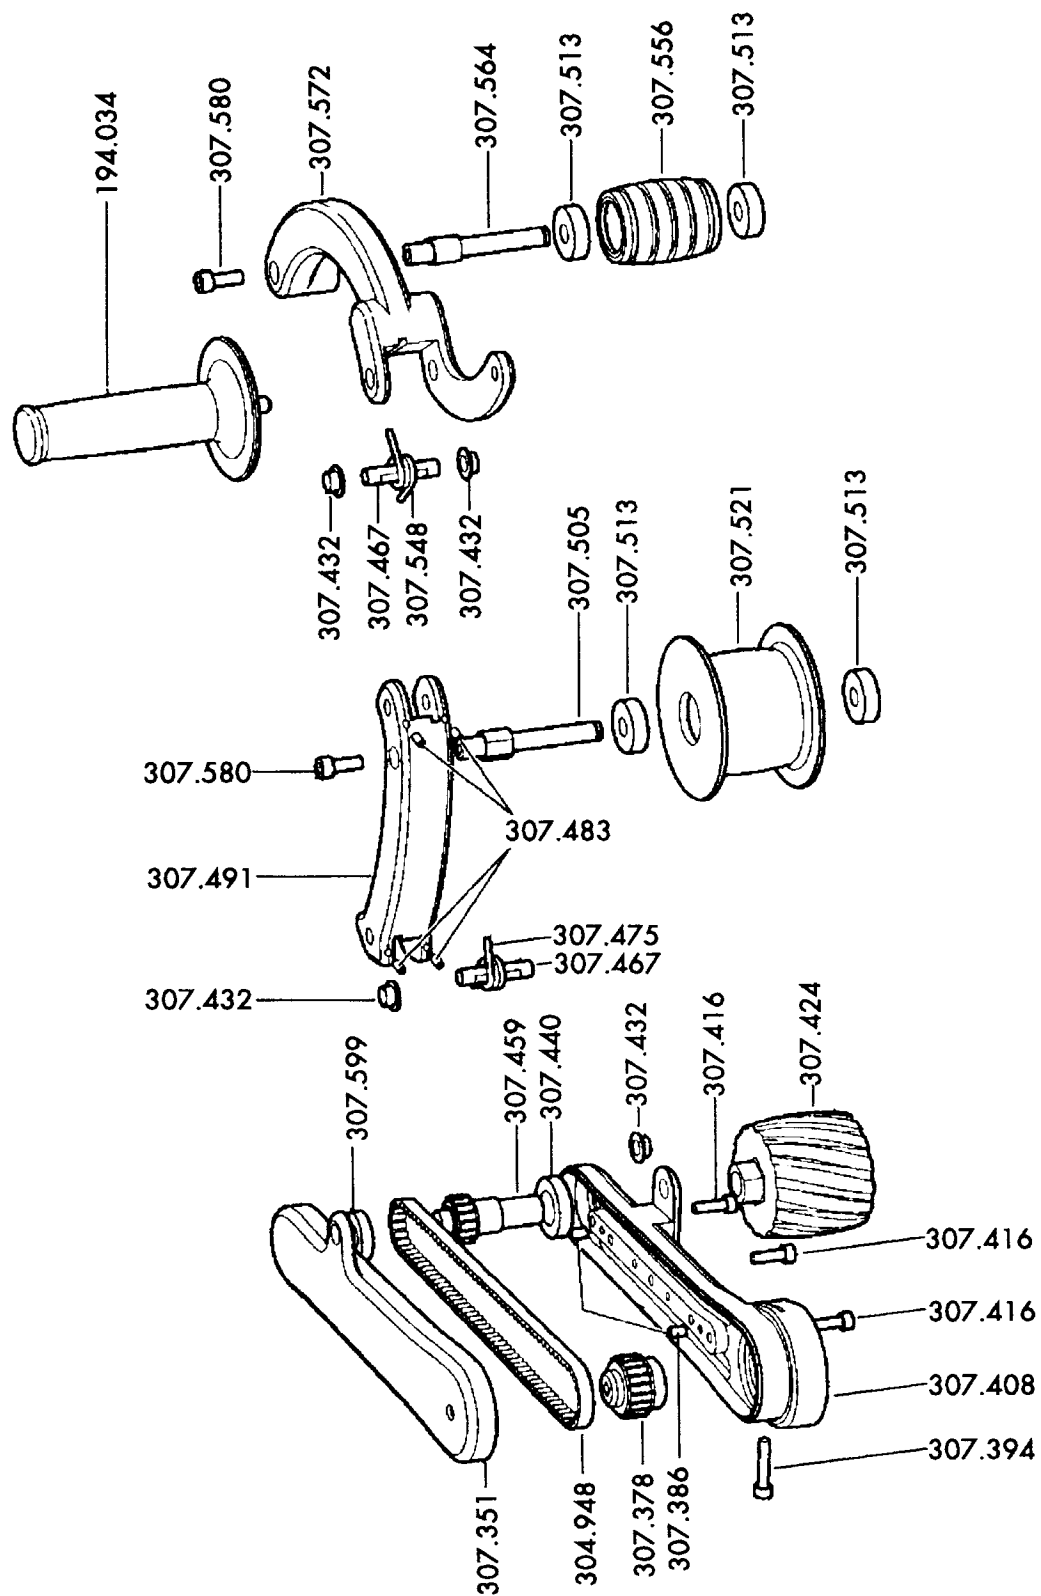

Schleifarm

Beiblatt

LRP 1503 VR

Teile-Nr. 303.445_KD Printed in Germany 01/03