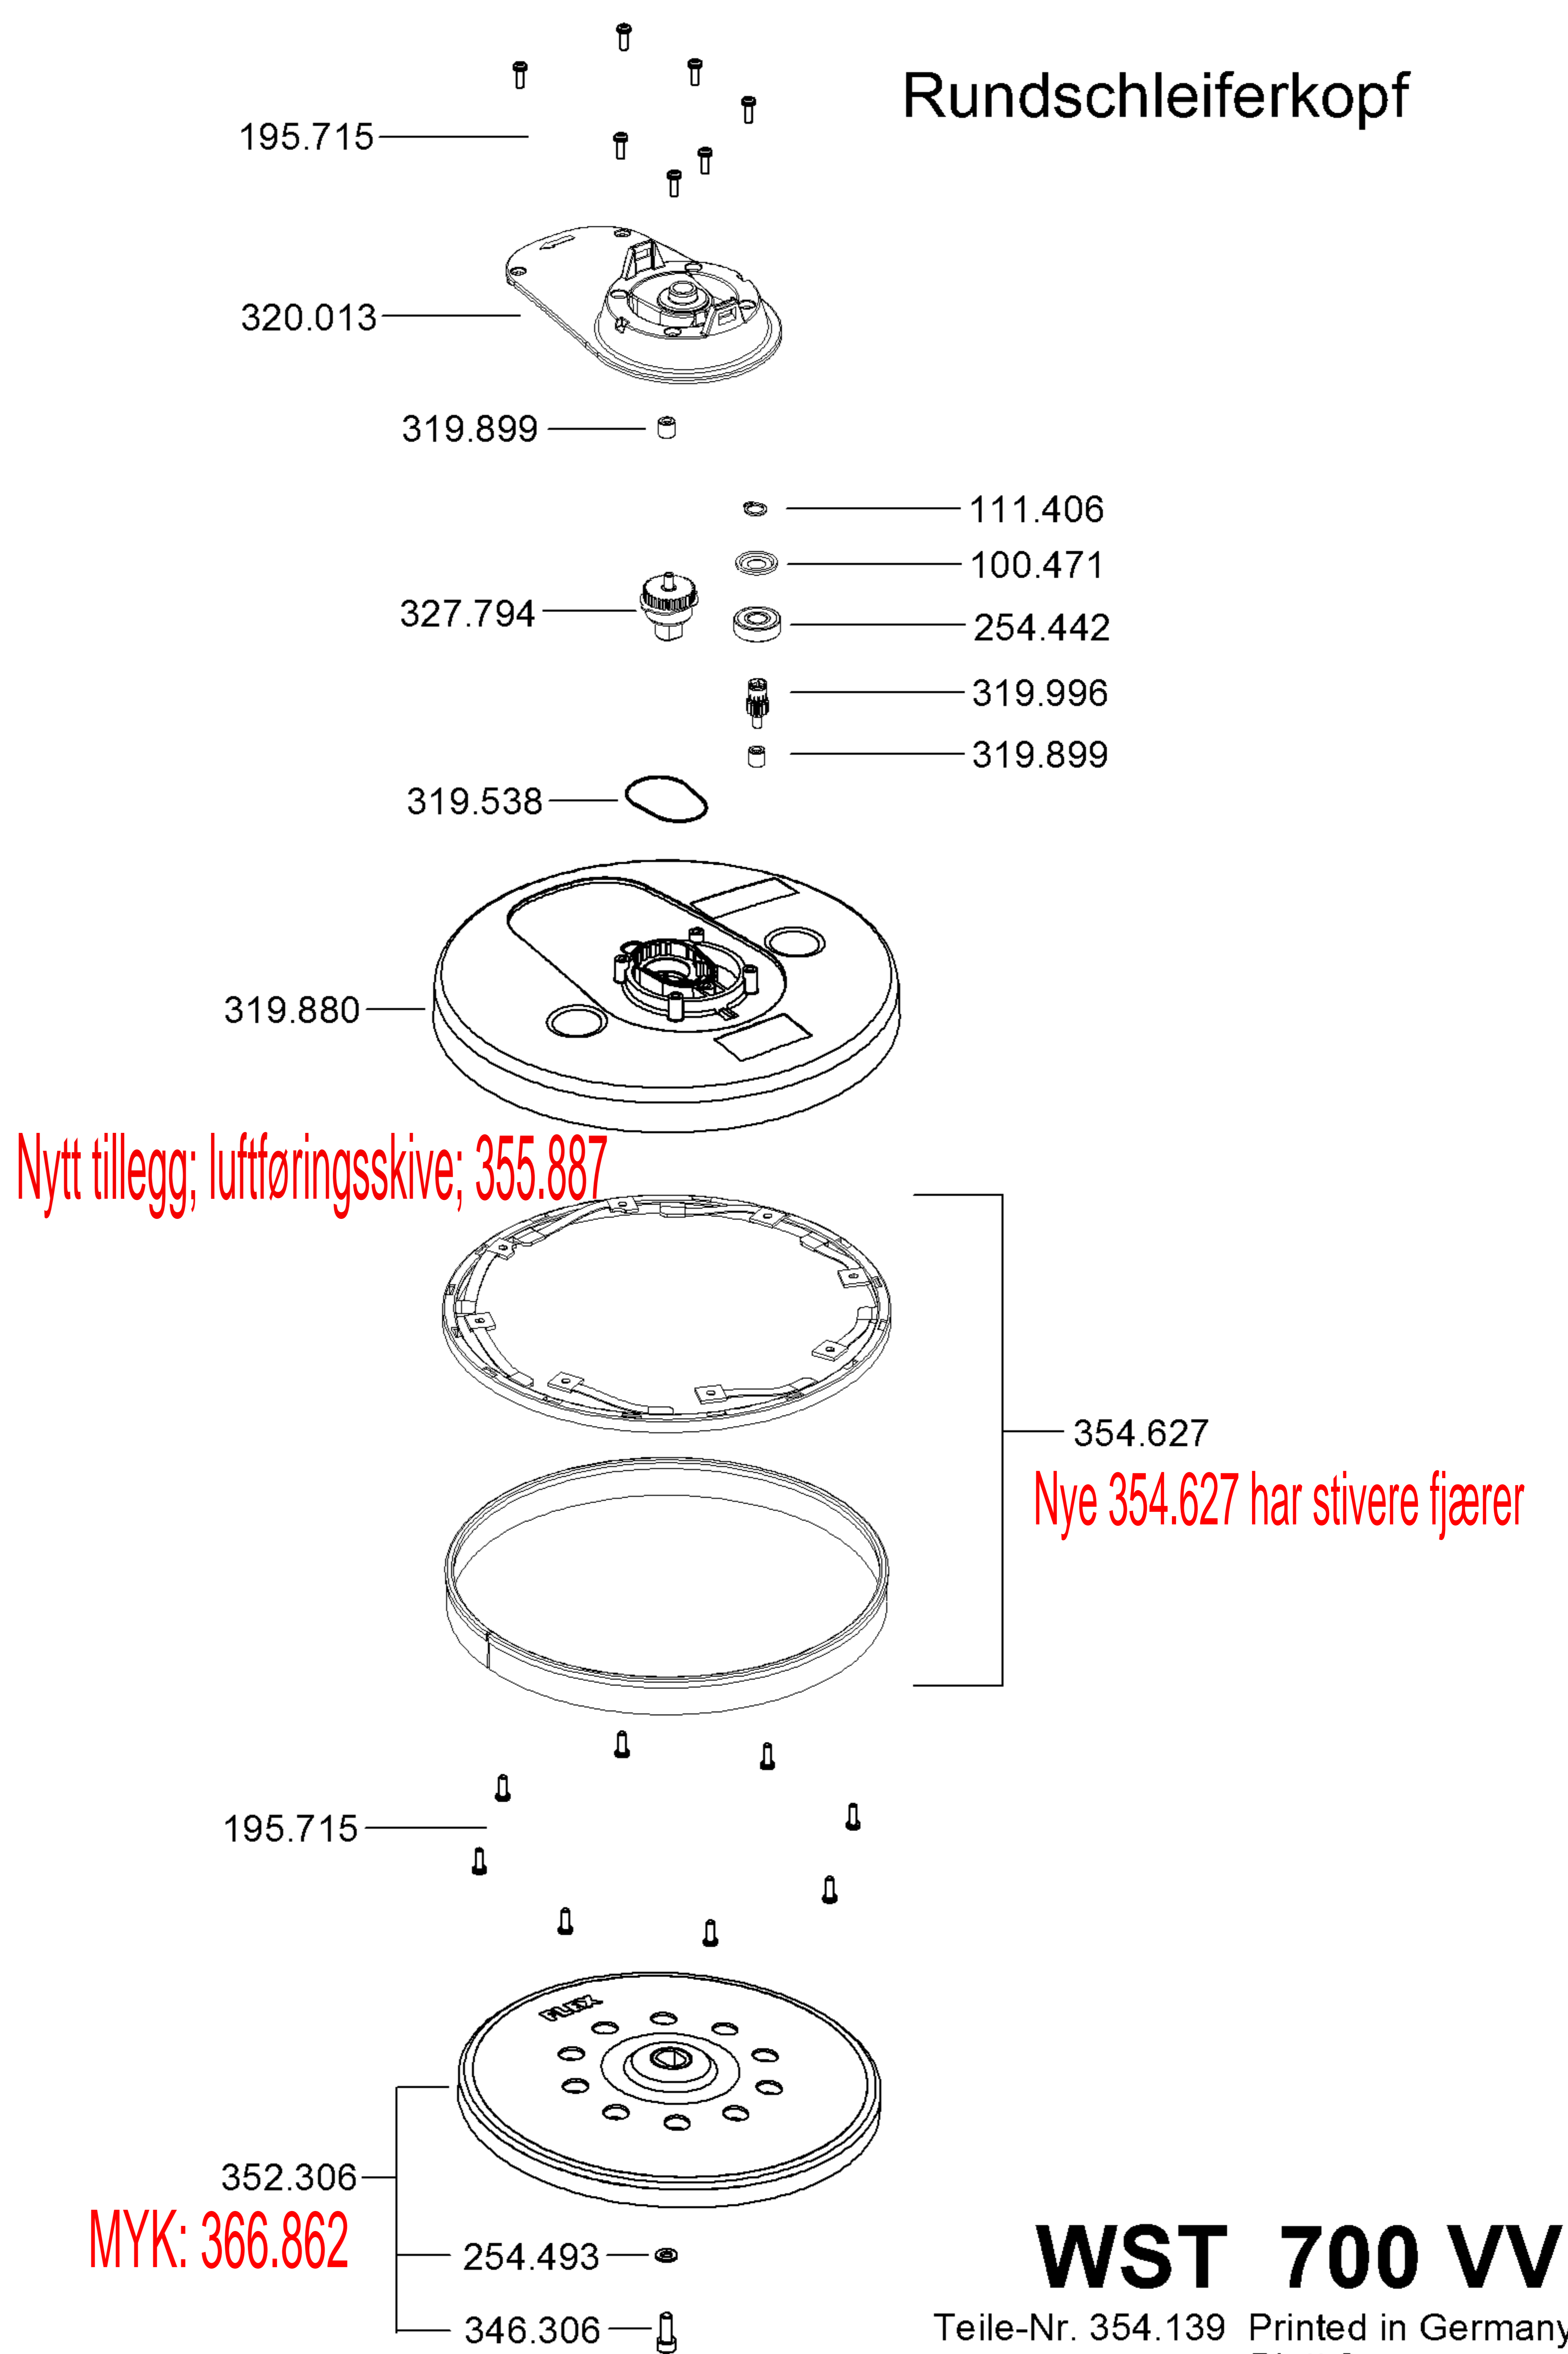

Exzentrerschleiferkopf

Rundschleiferkopf

WST 700 VV