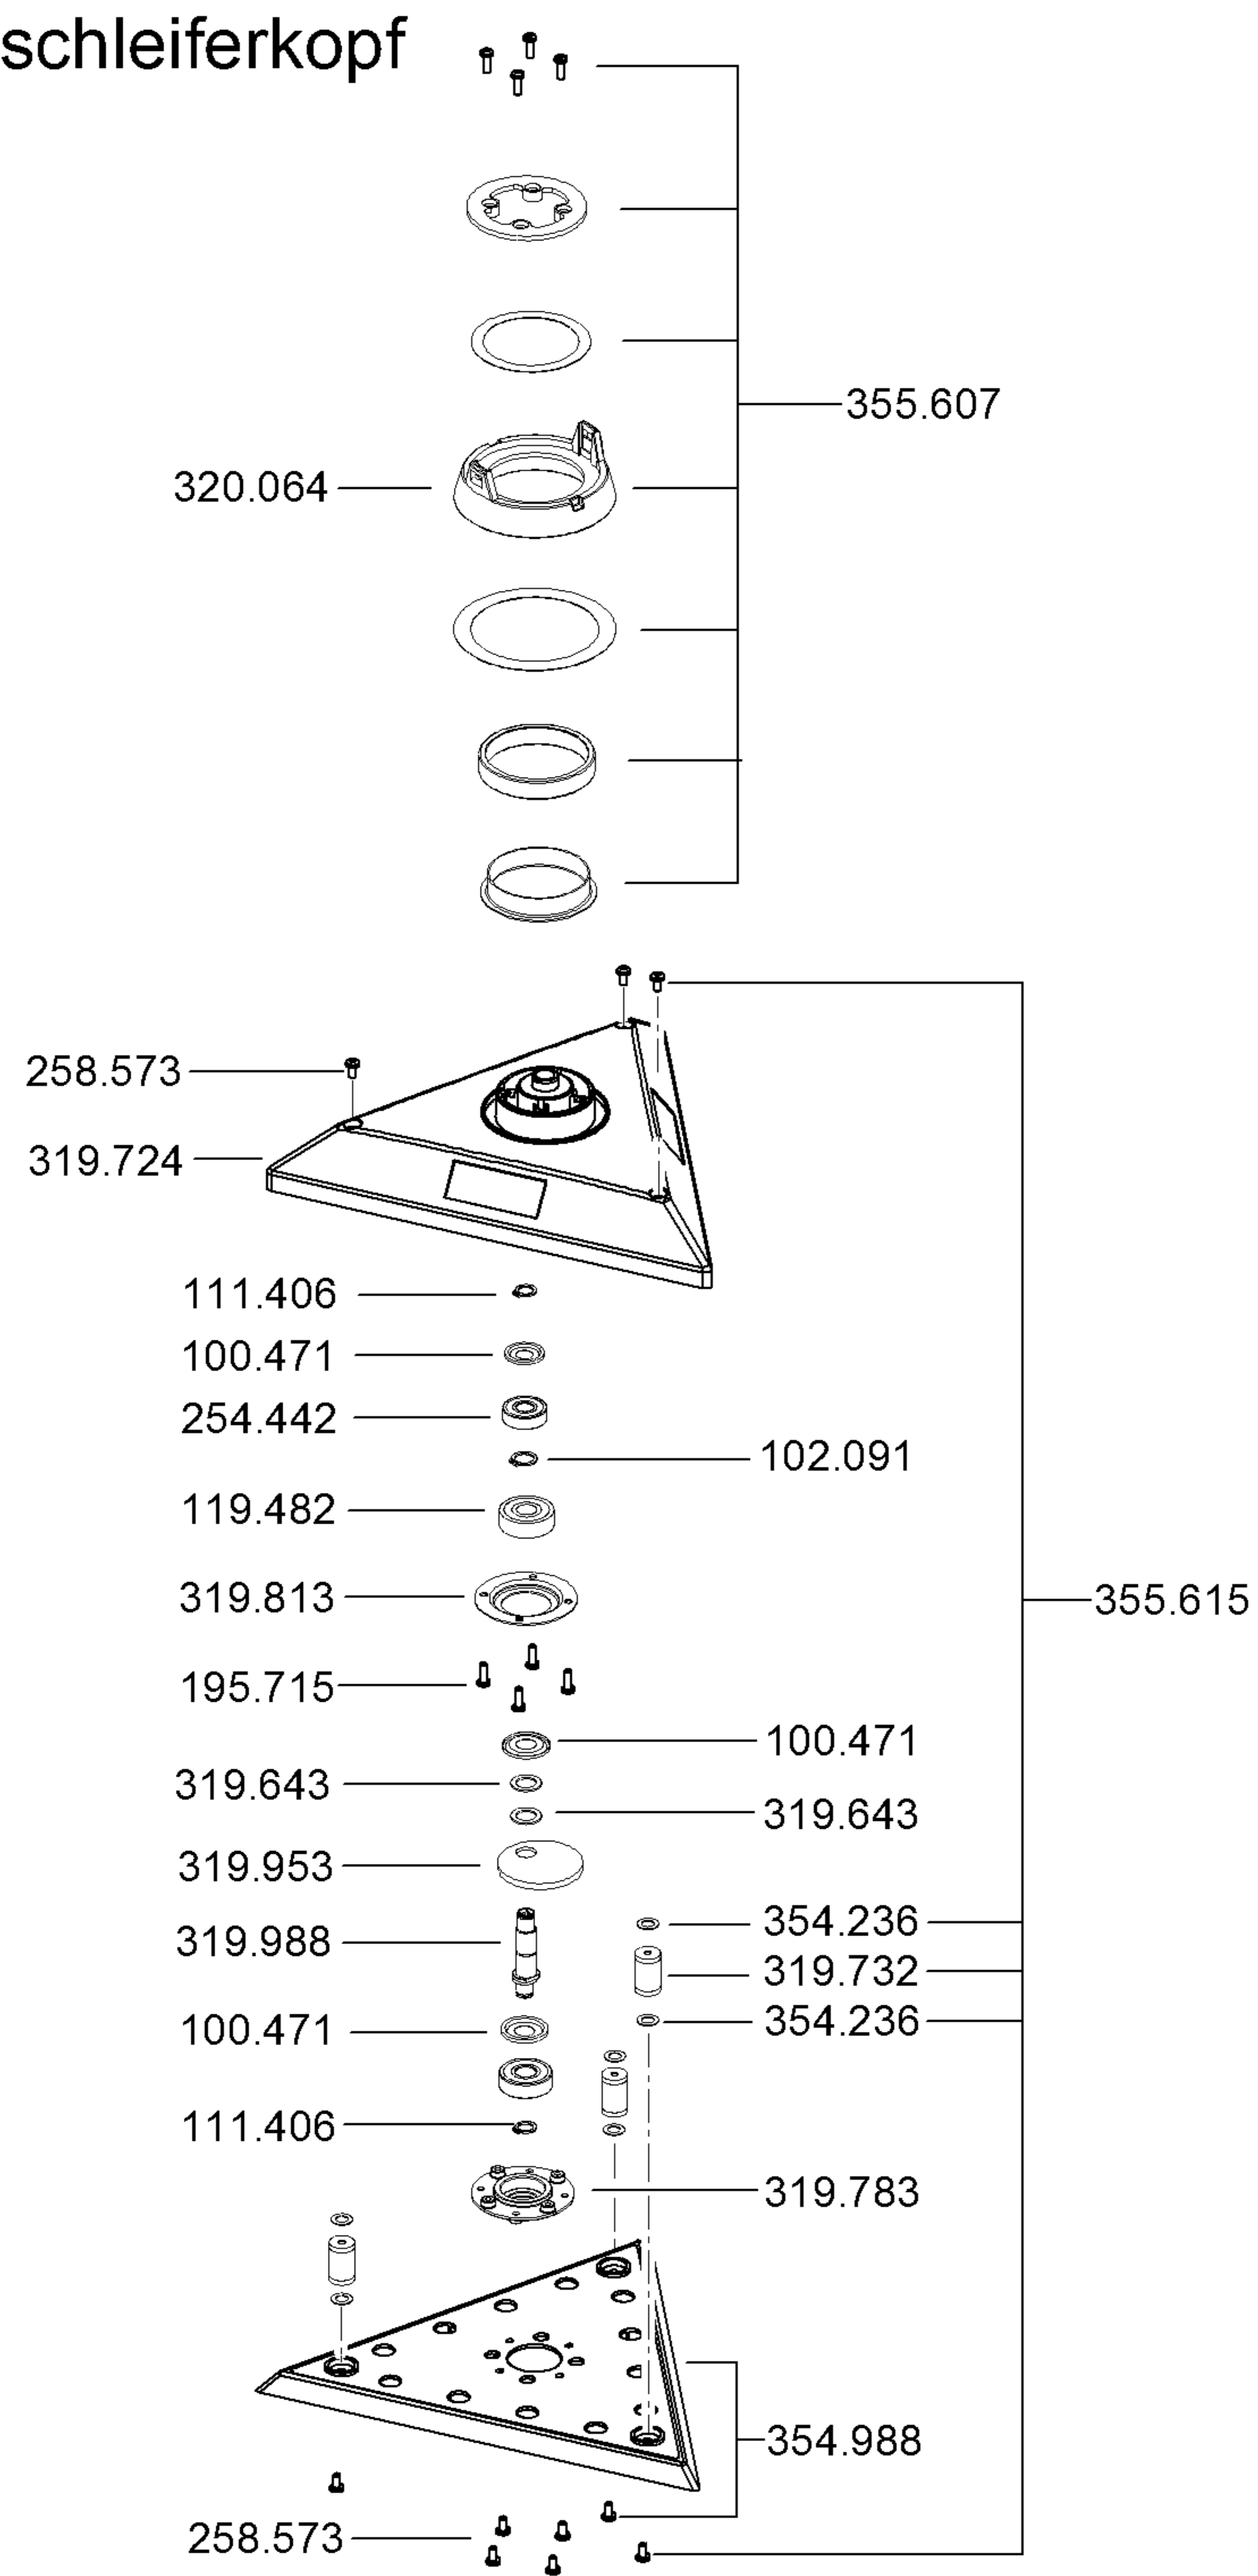

Exzentrerschleiferkopf

Rundschleiferkopf

WST 700 VV